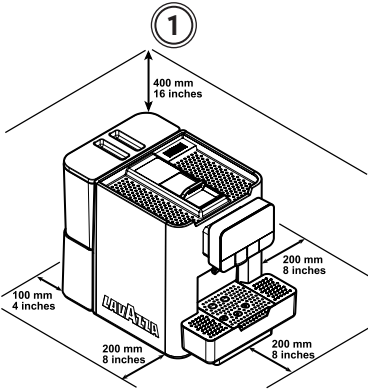

First Start Guide