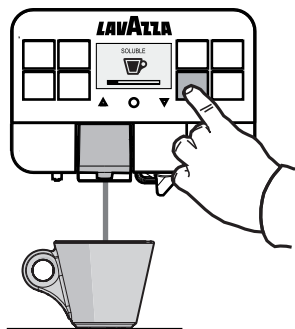

Adjustment dispenser

! WARNING: The double coffee spout is NOT removable. Not pull or stretch it

ESPRESSO
ESPRESSO LUNGO

ESPRESSO DOPPIO
ESPRESSO DOPPIO LUNGO

LB2317

Quick Start Guide

LAVAZZA

TORINO ITALIA 1895

Adjustment dispenser

5

CAFFE CREMA

ACQUA CALDA

SOLUBILI

LB2317

LAVAZZA

Quick Start Guide

TORINO ITALIA 1895

Adjustment dispenser

 ESPRESSO MACCHIATO

 CAPPUCCINO

 LATTE MACCHIATO