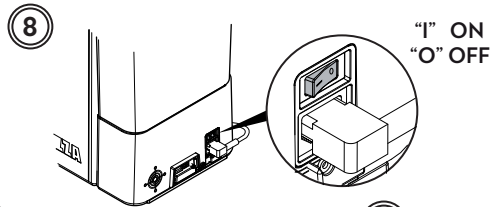

First Start Guide