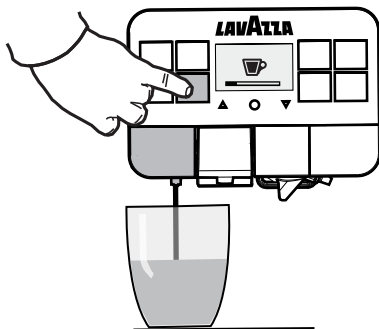

Adjustment dispenser

! WARNING: The double coffee spout is NOT removable. Not pull or stretch it

ESPRESSO
ESPRESSO LUNGO

ESPRESSO DOPPIO
ESPRESSO DOPPIO LUNGO

LB2317

Quick Start Guide

LAVAZZA

TORINO ITALIA 1895

Adjustment dispenser

5

CAFFE CREMA

ACQUA CALDA

SOLUBILI

LB2317

LAVAZZA

Quick Start Guide

TORINO ITALIA 1895

Adjustment dispenser

 ESPRESSO MACCHIATO

 CAPPUCCINO

 LATTE MACCHIATO