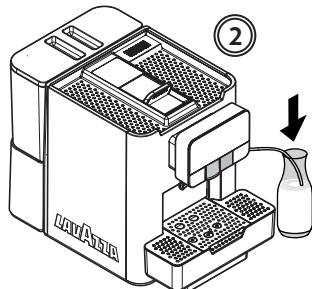

Adjustment dispenser

! WARNING: The double coffee spout is NOT removable. Not pull or stretch it

ESPRESSO
ESPRESSO LUNGO

ESPRESSO DOPPIO
ESPRESSO DOPPIO LUNGO

LB2317

Quick Start Guide

LAVAZZA

TORINO ITALIA 1895

Adjustment dispenser

5

CAFFE CREMA

ACQUA CALDA

SOLUBILI

LB2317

LAVAZZA

Quick Start Guide

TORINO ITALIA 1895

Adjustment dispenser

 ESPRESSO MACCHIATO

 CAPPUCCINO

 LATTE MACCHIATO