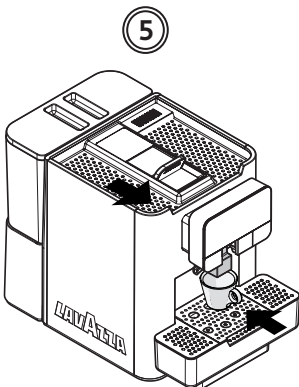

Adjustment dispenser

! WARNING: The double coffee spout is NOT removable. Not pull or stretch it

ESPRESSO
ESPRESSO LUNGO

ESPRESSO DOPPIO
ESPRESSO DOPPIO LUNGO

LB2317

Quick Start Guide

LAVAZZA

TORINO ITALIA 1895

Adjustment dispenser

5

CAFFE CREMA

ACQUA CALDA

SOLUBILI

LB2317

LAVAZZA

Quick Start Guide