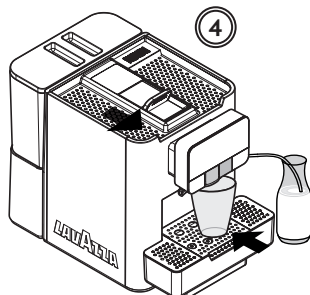

Adjustment dispenser

5

CAFFE CREMA

ACQUA CALDA

SOLUBILI

LB2317

LAVAZZA

Quick Start Guide

TORINO ITALIA 1895

Adjustment dispenser

 ESPRESSO MACCHIATO

 CAPPUCCINO

 LATTE MACCHIATO