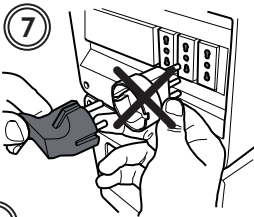

LB2317

Quick Start Guide

TORINO ITALIA 1895

First Start Guide

LB2317

Quick Start Guide

LAVAZZA

TORINO ITALIA 1895

Adjustment dispenser

! WARNING: The double coffee spout is NOT removable. Not pull or stretch it

ESPRESSO
ESPRESSO LUNGO

ESPRESSO DOPPIO
ESPRESSO DOPPIO LUNGO

LB2317

Quick Start Guide

LAVAZZA

TORINO ITALIA 1895