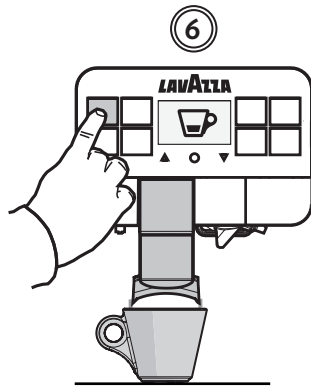

LB2317

Quick Start Guide

TORINO ITALIA 1895

First Start Guide

LB2317

Quick Start Guide

LAVAZZA

TORINO ITALIA 1895

Adjustment dispenser

! WARNING: The double coffee spout is NOT removable. Not pull or stretch it

ESPRESSO
ESPRESSO LUNGO

ESPRESSO DOPPIO
ESPRESSO DOPPIO LUNGO

LB2317

Quick Start Guide

LAVAZZA

TORINO ITALIA 1895

Adjustment dispenser

5

CAFFE CREMA

ACQUA CALDA

SOLUBILI

LB2317

LAVAZZA

Quick Start Guide

TORINO ITALIA 1895

Adjustment dispenser

 ESPRESSO MACCHIATO

 CAPPUCCINO

 LATTE MACCHIATO