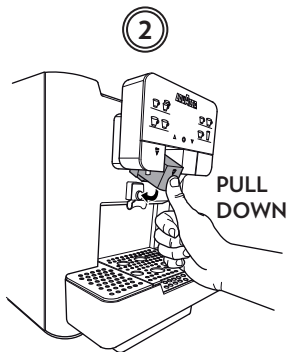

Adjustment dispenser

! WARNING: The double coffee spout is NOT removable. Not pull or stretch it

ESPRESSO
ESPRESSO LUNGO

ESPRESSO DOPPIO
ESPRESSO DOPPIO LUNGO

LB2317

Quick Start Guide

LAVAZZA

TORINO ITALIA 1895