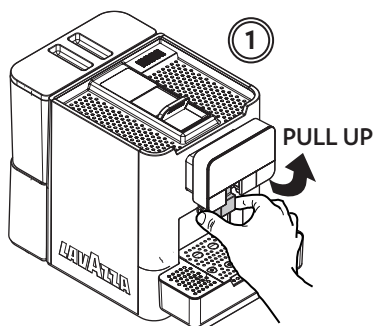

Adjustment dispenser

! WARNING: The double coffee spout is NOT removable. Not pull or stretch it

ESPRESSO
ESPRESSO LUNGO

ESPRESSO DOPPIO
ESPRESSO DOPPIO LUNGO

LB2317

Quick Start Guide

LAVAZZA

TORINO ITALIA 1895

Adjustment dispenser

5

CAFFE CREMA

ACQUA CALDA

SOLUBILI

LB2317

LAVAZZA

Quick Start Guide