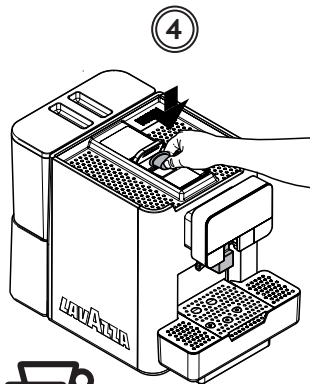

LB2317

Quick Start Guide

TORINO ITALIA 1895

First Start Guide

LB2317

Quick Start Guide

LAVAZZA

TORINO ITALIA 1895

Adjustment dispenser

! WARNING: The double coffee spout is NOT removable. Not pull or stretch it

ESPRESSO
ESPRESSO LUNGO

ESPRESSO DOPPIO
ESPRESSO DOPPIO LUNGO

LB2317

Quick Start Guide

LAVAZZA

TORINO ITALIA 1895

Adjustment dispenser

5

CAFFE CREMA

ACQUA CALDA

SOLUBILI

LB2317

LAVAZZA

Quick Start Guide