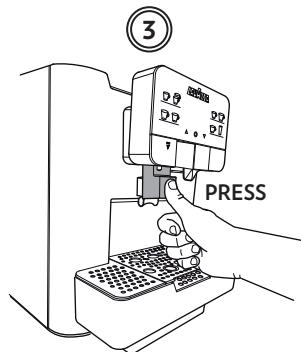

LB2317

Quick Start Guide

TORINO ITALIA 1895

First Start Guide

LB2317

Quick Start Guide

LAVAZZA

TORINO ITALIA 1895

Adjustment dispenser

! WARNING: The double coffee spout is NOT removable. Not pull or stretch it

ESPRESSO
ESPRESSO LUNGO

ESPRESSO DOPPIO
ESPRESSO DOPPIO LUNGO

LB2317

Quick Start Guide

LAVAZZA

TORINO ITALIA 1895

Adjustment dispenser

5

CAFFE CREMA

ACQUA CALDA

SOLUBILI

LB2317

LAVAZZA

Quick Start Guide