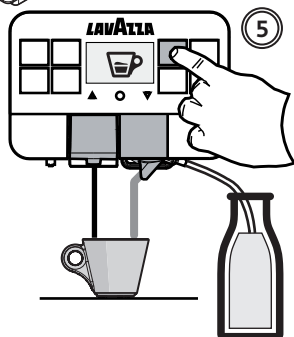

Adjustment dispenser

! WARNING: The double coffee spout is NOT removable. Not pull or stretch it

ESPRESSO
ESPRESSO LUNGO

ESPRESSO DOPPIO
ESPRESSO DOPPIO LUNGO

LB2317

Quick Start Guide

LAVAZZA

TORINO ITALIA 1895

Adjustment dispenser

5

CAFFE CREMA

ACQUA CALDA

SOLUBILI

LB2317

LAVAZZA

Quick Start Guide

TORINO ITALIA 1895

Adjustment dispenser

 ESPRESSO MACCHIATO

 CAPPUCCINO

 LATTE MACCHIATO