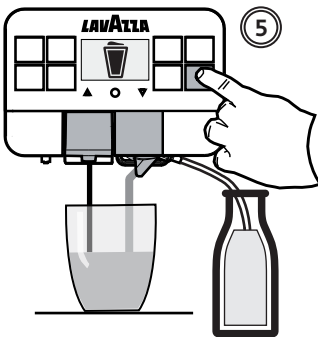

Adjustment dispenser

! WARNING: The double coffee spout is NOT removable. Not pull or stretch it

ESPRESSO
ESPRESSO LUNGO

ESPRESSO DOPPIO
ESPRESSO DOPPIO LUNGO

LB2317

Quick Start Guide

LAVAZZA

TORINO ITALIA 1895

Adjustment dispenser

5

CAFFE CREMA

ACQUA CALDA

SOLUBILI

LB2317

LAVAZZA

Quick Start Guide

TORINO ITALIA 1895

Adjustment dispenser

 ESPRESSO MACCHIATO

 CAPPUCCINO

 LATTE MACCHIATO