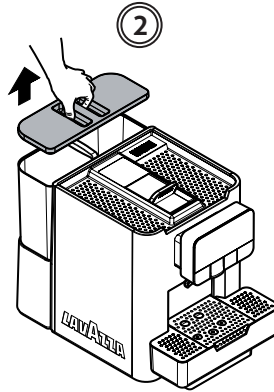

LB2317

Quick Start Guide

TORINO ITALIA 1895

First Start Guide

LB2317

Quick Start Guide

LAVAZZA

TORINO ITALIA 1895

Adjustment dispenser

! WARNING: The double coffee spout is NOT removable. Not pull or stretch it

ESPRESSO
ESPRESSO LUNGO

ESPRESSO DOPPIO
ESPRESSO DOPPIO LUNGO

LB2317

Quick Start Guide

LAVAZZA

TORINO ITALIA 1895

Adjustment dispenser

5

CAFFE CREMA

ACQUA CALDA

SOLUBILI

LB2317

LAVAZZA

Quick Start Guide