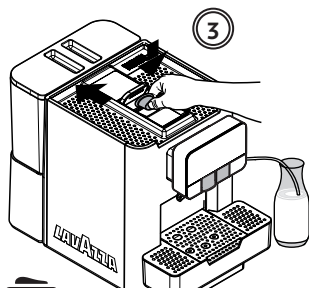

Adjustment dispenser

! WARNING: The double coffee spout is NOT removable. Not pull or stretch it

ESPRESSO
ESPRESSO LUNGO

ESPRESSO DOPPIO
ESPRESSO DOPPIO LUNGO

LB2317

Quick Start Guide

LAVAZZA

TORINO ITALIA 1895

Adjustment dispenser

5

CAFFE CREMA

ACQUA CALDA

SOLUBILI

LB2317

LAVAZZA

Quick Start Guide

TORINO ITALIA 1895

Adjustment dispenser

 ESPRESSO MACCHIATO

 CAPPUCCINO

 LATTE MACCHIATO