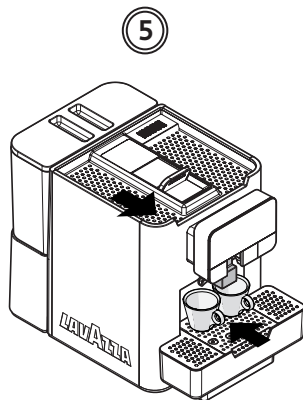

Adjustment dispenser

! WARNING: The double coffee spout is NOT removable. Not pull or stretch it

ESPRESSO
ESPRESSO LUNGO

ESPRESSO DOPPIO
ESPRESSO DOPPIO LUNGO

LB2317

Quick Start Guide

LAVAZZA

TORINO ITALIA 1895

Adjustment dispenser

5

CAFFE CREMA

ACQUA CALDA

SOLUBILI

LB2317

LAVAZZA

Quick Start Guide