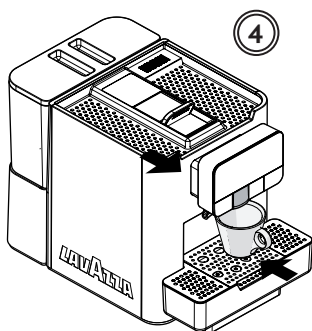

Adjustment dispenser

! WARNING: The double coffee spout is NOT removable. Not pull or stretch it

ESPRESSO
ESPRESSO LUNGO

ESPRESSO DOPPIO
ESPRESSO DOPPIO LUNGO

LB2317

Quick Start Guide

LAVAZZA

TORINO ITALIA 1895

Adjustment dispenser

5

CAFFE CREMA

ACQUA CALDA

SOLUBILI

LB2317

LAVAZZA

Quick Start Guide