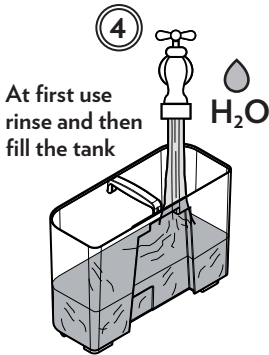

First Start Guide