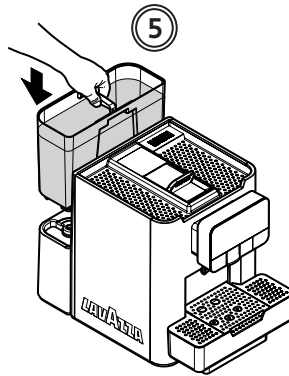

LB2317

Quick Start Guide

TORINO ITALIA 1895

First Start Guide

LB2317

Quick Start Guide

LAVAZZA

TORINO ITALIA 1895

Adjustment dispenser

! WARNING: The double coffee spout is NOT removable. Not pull or stretch it

ESPRESSO
ESPRESSO LUNGO

ESPRESSO DOPPIO
ESPRESSO DOPPIO LUNGO

LB2317

Quick Start Guide

LAVAZZA

TORINO ITALIA 1895

Adjustment dispenser

5

CAFFE CREMA

ACQUA CALDA

SOLUBILI

LB2317

LAVAZZA

Quick Start Guide