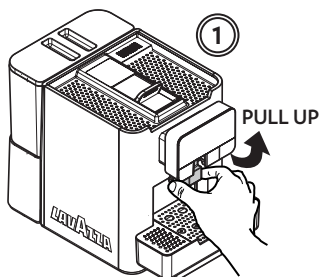

LB2317

LAVAZZA

Quick Start Guide

TORINO ITALIA 1895

Adjustment dispenser