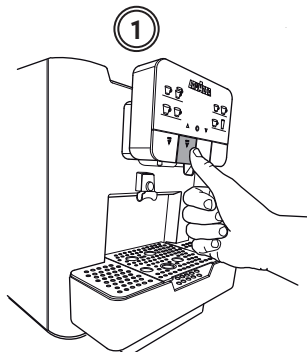

LB2317

Quick Start Guide

TORINO ITALIA 1895

First Start Guide

LB2317

Quick Start Guide

LAVAZZA

TORINO ITALIA 1895

Adjustment dispenser

! WARNING: The double coffee spout is NOT removable. Not pull or stretch it

ESPRESSO
ESPRESSO LUNGO

ESPRESSO DOPPIO
ESPRESSO DOPPIO LUNGO

LB2317

Quick Start Guide

LAVAZZA

TORINO ITALIA 1895

Adjustment dispenser

5

CAFFE CREMA

ACQUA CALDA

SOLUBILI

LB2317

LAVAZZA

Quick Start Guide