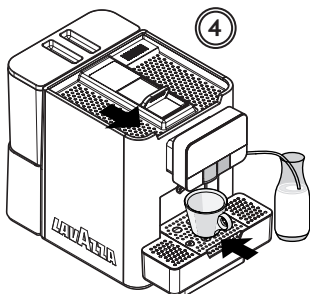

Adjustment dispenser

! WARNING: The double coffee spout is NOT removable. Not pull or stretch it

ESPRESSO
ESPRESSO LUNGO

ESPRESSO DOPPIO
ESPRESSO DOPPIO LUNGO

LB2317

Quick Start Guide

LAVAZZA

TORINO ITALIA 1895

Adjustment dispenser

5

CAFFE CREMA

ACQUA CALDA

SOLUBILI

LB2317

LAVAZZA

Quick Start Guide

TORINO ITALIA 1895

Adjustment dispenser

 ESPRESSO MACCHIATO

 CAPPUCCINO

 LATTE MACCHIATO