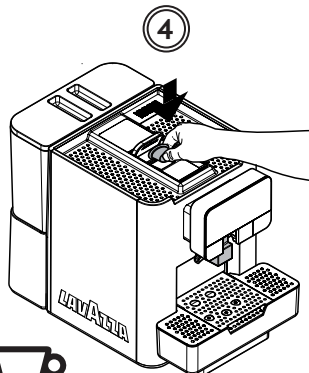

LB2317

Quick Start Guide

TORINO ITALIA 1895

First Start Guide

LB2317

Quick Start Guide

LAVAZZA

TORINO ITALIA 1895

Adjustment dispenser

! WARNING: The double coffee spout is NOT removable. Not pull or stretch it

ESPRESSO
ESPRESSO LUNGO

ESPRESSO DOPPIO
ESPRESSO DOPPIO LUNGO

LB2317

Quick Start Guide

LAVAZZA

TORINO ITALIA 1895

Adjustment dispenser

5

CAFFE CREMA

ACQUA CALDA

SOLUBILI

LB2317

LAVAZZA

Quick Start Guide