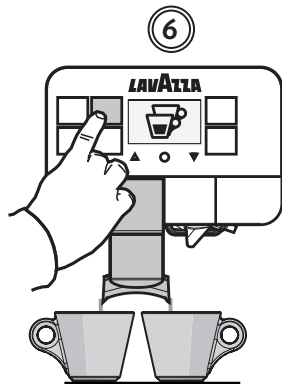

LB2317

Quick Start Guide

TORINO ITALIA 1895

First Start Guide

LB2317

Quick Start Guide

LAVAZZA

TORINO ITALIA 1895

Adjustment dispenser

! WARNING: The double coffee spout is NOT removable. Not pull or stretch it

ESPRESSO
ESPRESSO LUNGO

ESPRESSO DOPPIO
ESPRESSO DOPPIO LUNGO

LB2317

Quick Start Guide

LAVAZZA

TORINO ITALIA 1895

Adjustment dispenser

5

CAFFE CREMA

ACQUA CALDA

SOLUBILI

LB2317

LAVAZZA

Quick Start Guide

TORINO ITALIA 1895

Adjustment dispenser

 ESPRESSO MACCHIATO

 CAPPUCCINO

 LATTE MACCHIATO