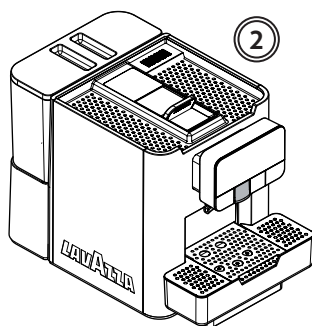

Adjustment dispenser

! WARNING: The double coffee spout is NOT removable. Not pull or stretch it

ESPRESSO
ESPRESSO LUNGO

ESPRESSO DOPPIO
ESPRESSO DOPPIO LUNGO

LB2317

Quick Start Guide

LAVAZZA

TORINO ITALIA 1895

Adjustment dispenser

5

CAFFE CREMA

ACQUA CALDA

SOLUBILI

LB2317

LAVAZZA

Quick Start Guide

TORINO ITALIA 1895

Adjustment dispenser

 ESPRESSO MACCHIATO

 CAPPUCCINO

 LATTE MACCHIATO