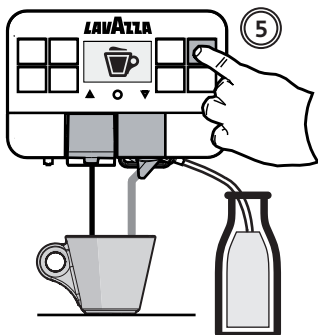

Adjustment dispenser

! WARNING: The double coffee spout is NOT removable. Not pull or stretch it

ESPRESSO
ESPRESSO LUNGO

ESPRESSO DOPPIO
ESPRESSO DOPPIO LUNGO

LB2317

Quick Start Guide

LAVAZZA

TORINO ITALIA 1895

Adjustment dispenser

5

CAFFE CREMA

ACQUA CALDA

SOLUBILI

LB2317

LAVAZZA

Quick Start Guide

TORINO ITALIA 1895

Adjustment dispenser

 ESPRESSO MACCHIATO

 CAPPUCCINO

 LATTE MACCHIATO