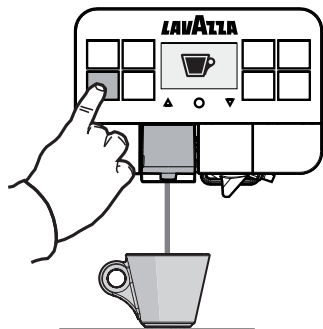

Adjustment dispenser

! WARNING: The double coffee spout is NOT removable. Not pull or stretch it

ESPRESSO
ESPRESSO LUNGO

ESPRESSO DOPPIO
ESPRESSO DOPPIO LUNGO

LB2317

Quick Start Guide

LAVAZZA

TORINO ITALIA 1895

Adjustment dispenser

5

CAFFE CREMA

ACQUA CALDA

SOLUBILI

LB2317

LAVAZZA

Quick Start Guide

TORINO ITALIA 1895

Adjustment dispenser

 ESPRESSO MACCHIATO

 CAPPUCCINO

 LATTE MACCHIATO