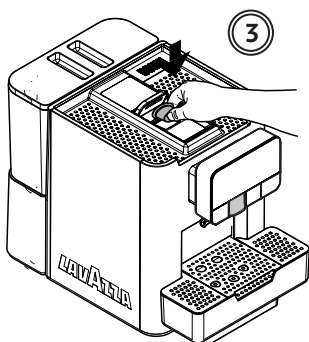

Adjustment dispenser

! WARNING: The double coffee spout is NOT removable. Not pull or stretch it

ESPRESSO
ESPRESSO LUNGO

ESPRESSO DOPPIO
ESPRESSO DOPPIO LUNGO

LB2317

Quick Start Guide

LAVAZZA

TORINO ITALIA 1895

Adjustment dispenser

5

CAFFE CREMA

ACQUA CALDA

SOLUBILI

LB2317

LAVAZZA

Quick Start Guide