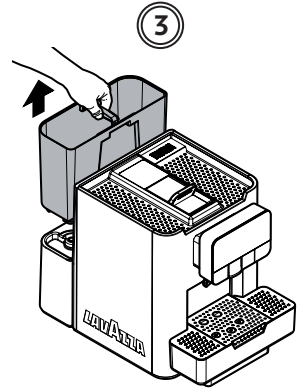

LB2317

Quick Start Guide

TORINO ITALIA 1895

First Start Guide

LB2317

Quick Start Guide

LAVAZZA

TORINO ITALIA 1895

Adjustment dispenser

! WARNING: The double coffee spout is NOT removable. Not pull or stretch it

ESPRESSO
ESPRESSO LUNGO

ESPRESSO DOPPIO
ESPRESSO DOPPIO LUNGO

LB2317

Quick Start Guide

LAVAZZA

TORINO ITALIA 1895