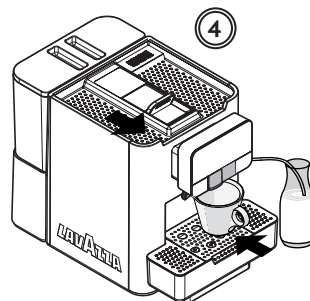

Adjustment dispenser

! WARNING: The double coffee spout is NOT removable. Not pull or stretch it

ESPRESSO
ESPRESSO LUNGO

ESPRESSO DOPPIO
ESPRESSO DOPPIO LUNGO

LB2317

Quick Start Guide

LAVAZZA

TORINO ITALIA 1895

Adjustment dispenser

5

CAFFE CREMA

ACQUA CALDA

SOLUBILI

LB2317

LAVAZZA

Quick Start Guide

TORINO ITALIA 1895

Adjustment dispenser

 ESPRESSO MACCHIATO

 CAPPUCCINO

 LATTE MACCHIATO