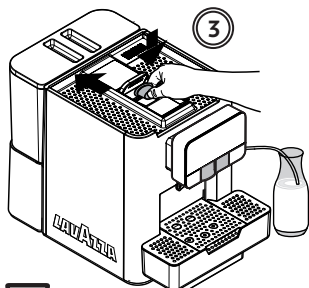

LB2317

LAVAZZA

Quick Start Guide

TORINO ITALIA 1895

Adjustment dispenser