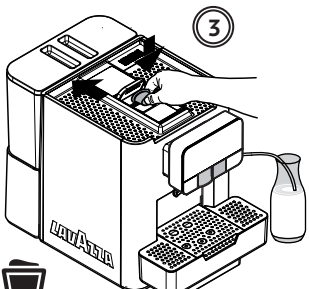

Adjustment dispenser

5

CAFFE CREMA

ACQUA CALDA

SOLUBILI

LB2317

LAVAZZA

Quick Start Guide

TORINO ITALIA 1895

Adjustment dispenser

 ESPRESSO MACCHIATO

 CAPPUCCINO

 LATTE MACCHIATO