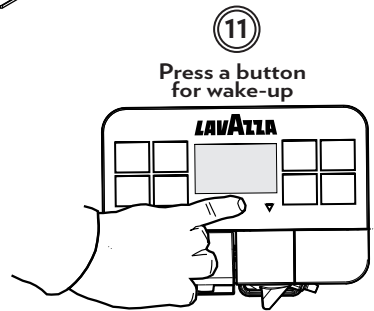

LB2317

Quick Start Guide

TORINO ITALIA 1895

First Start Guide

LB2317

Quick Start Guide

LAVAZZA

TORINO ITALIA 1895

Adjustment dispenser

! WARNING: The double coffee spout is NOT removable. Not pull or stretch it

ESPRESSO
ESPRESSO LUNGO

ESPRESSO DOPPIO
ESPRESSO DOPPIO LUNGO

LB2317

Quick Start Guide

LAVAZZA

TORINO ITALIA 1895

Adjustment dispenser

5

CAFFE CREMA

ACQUA CALDA

SOLUBILI

LB2317

LAVAZZA

Quick Start Guide