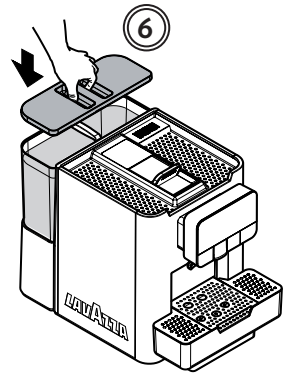

LB2317

Quick Start Guide

TORINO ITALIA 1895

First Start Guide

LB2317

Quick Start Guide

LAVAZZA

TORINO ITALIA 1895

Adjustment dispenser

! WARNING: The double coffee spout is NOT removable. Not pull or stretch it

ESPRESSO
ESPRESSO LUNGO

ESPRESSO DOPPIO
ESPRESSO DOPPIO LUNGO

LB2317

Quick Start Guide

LAVAZZA

TORINO ITALIA 1895

Adjustment dispenser

5

CAFFE CREMA

ACQUA CALDA

SOLUBILI

LB2317

LAVAZZA

Quick Start Guide